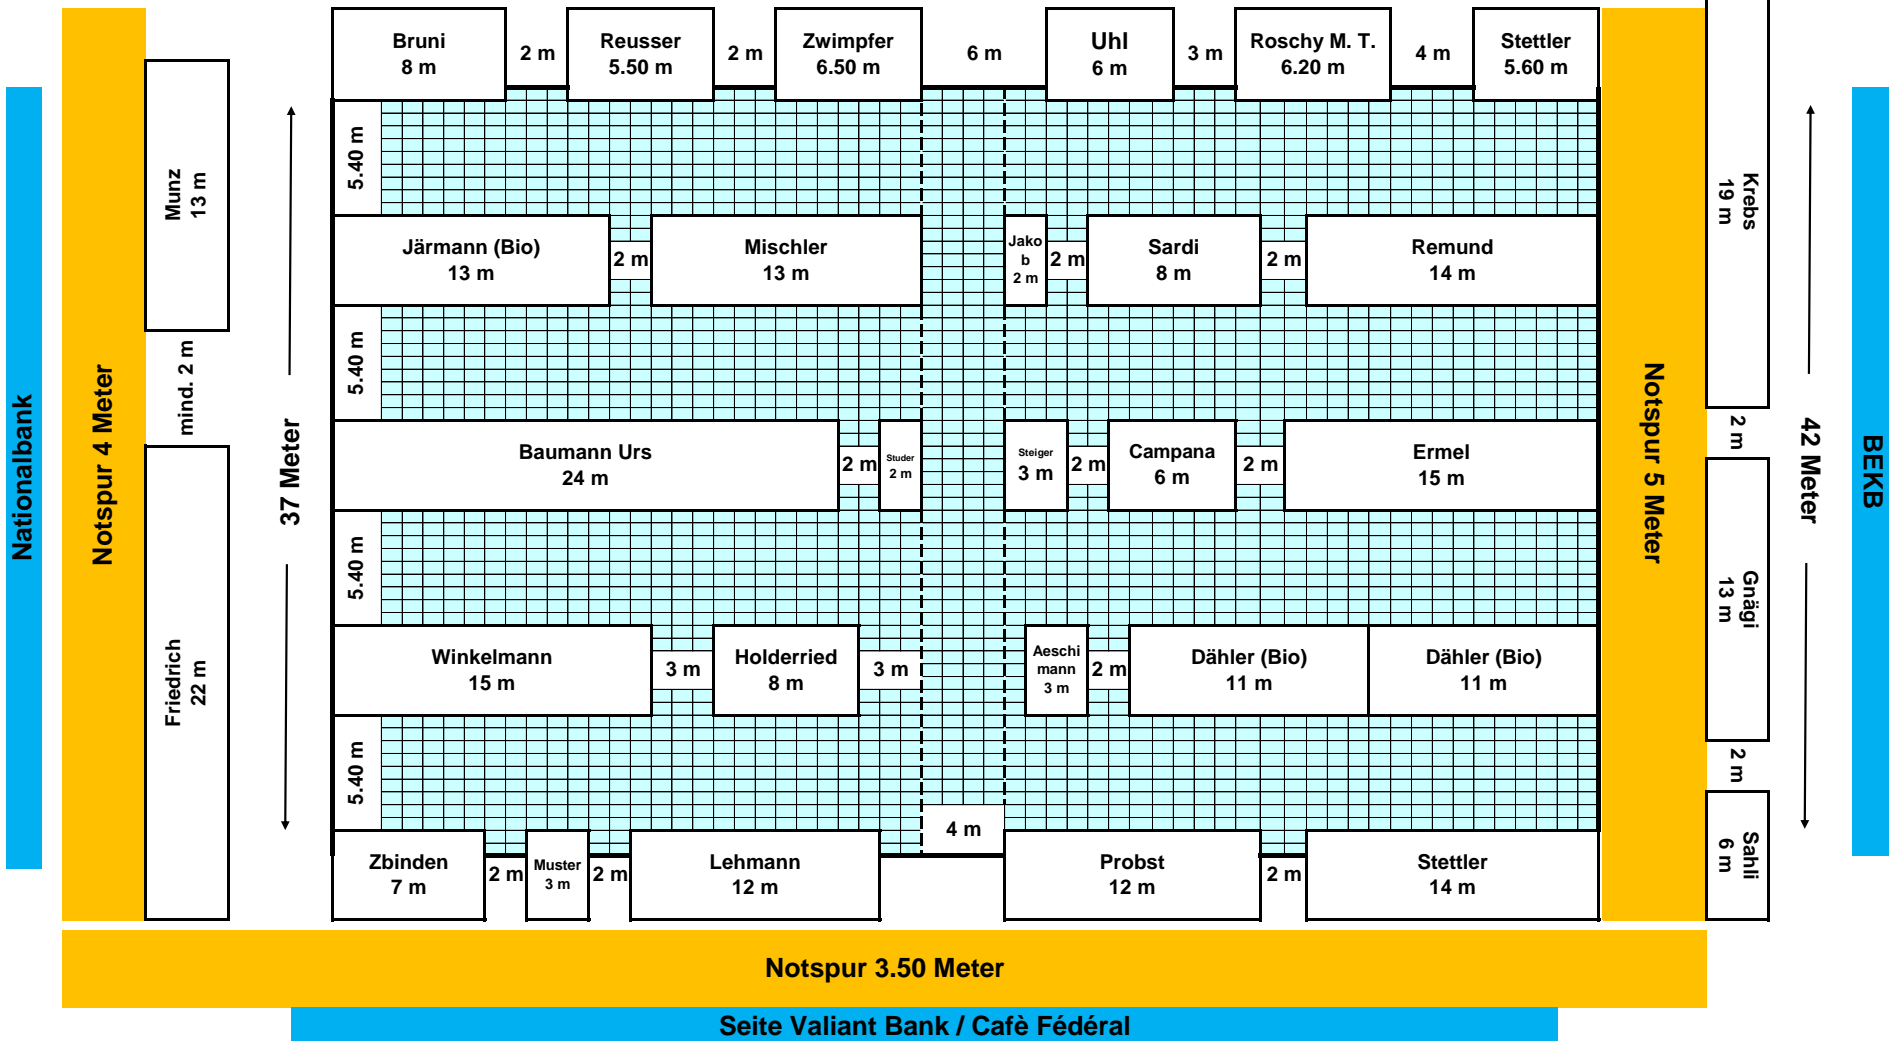

# Bundesplatz Dienstag "CORONA"

Bundeshaus

gültig ab 12.05.2020

Notspur 5 Meter

# Bundesplatz Samstag "CORONA"

Bundeshaus

gültig ab 16.05.2020

Notspur 5 Meter

Seite Valiant Bank / Café Fédéral