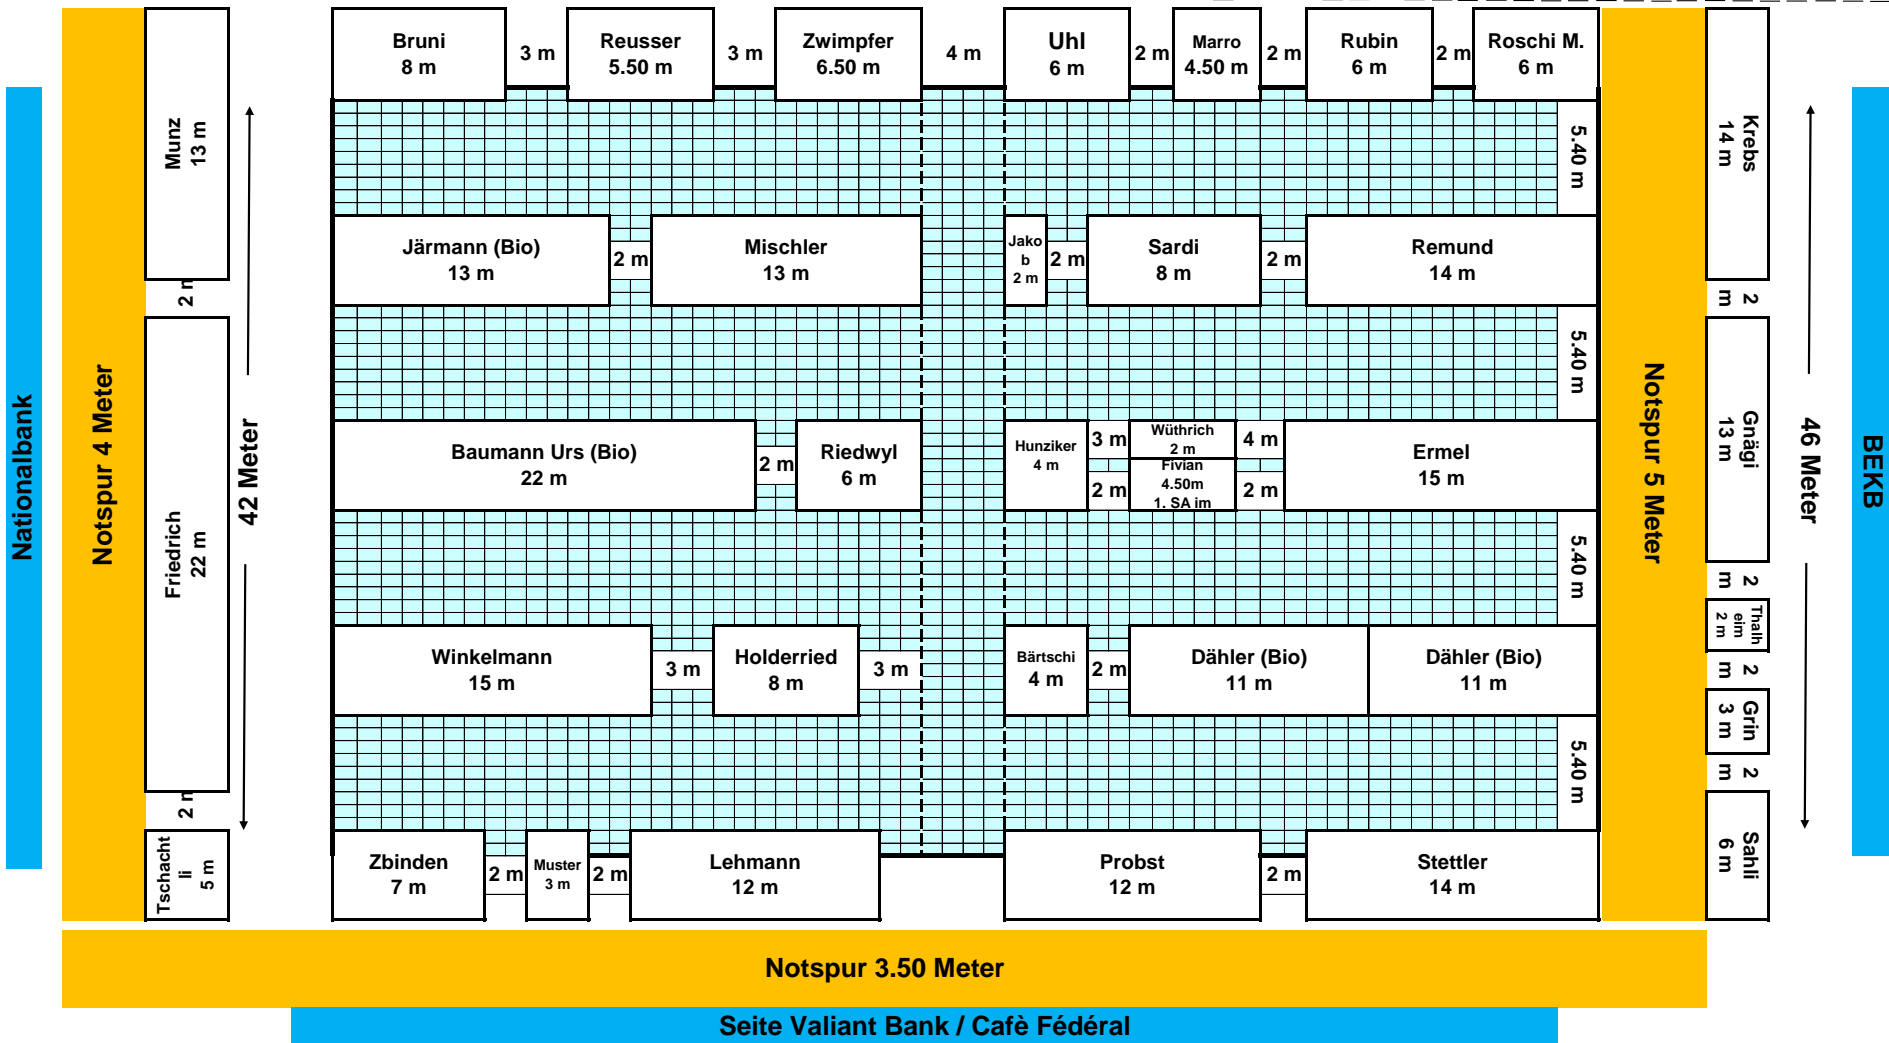

# Bundesplatz Dienstag "CORONA"

Bundeshaus

gültig ab 12.05.2020

Notspur 5 Meter

# Bundesplatz Samstag "CORONA"

Bundeshaus

gültig ab 16.05.2020

Notspur 5 Meter

Seite Valiant Bank / Café Fédéral